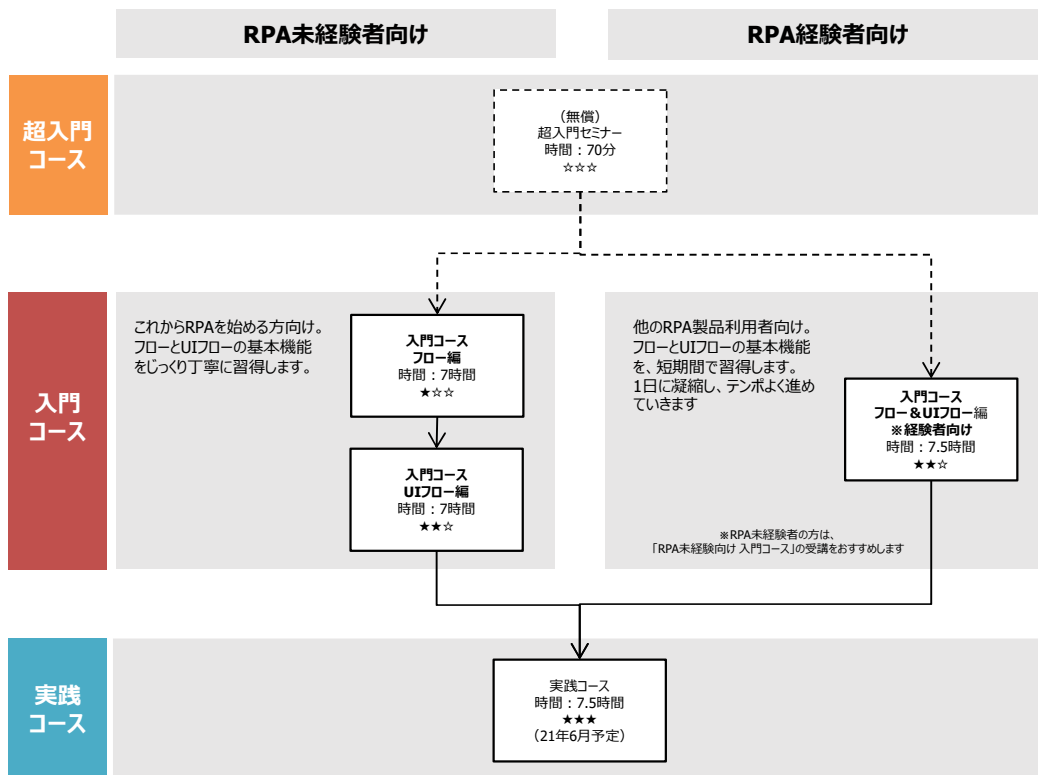

日商エレのMicrosoft Power Automateトレーニング

スキルに合わせて選ぶ！

ご自身のスキルに合わせて、コースを選べます。
 入門コースは、RPA経験の有無に応じて別コースをご用意しております。

コース一覧から選ぶ！

お客様のニーズに合わせ、複数のコースをご用意しております。

#		コース名	難易度	時間	価格	内容	日程
-	超入門	超入門セミナー	☆☆☆	70分	無償	概要紹介	毎月
001	-	PowerAutomate1day コース	☆☆☆	7.5h (9:30-17:00)	60,000円	フロー演習数:3 UIフロー演習数:2	12/11 1/15
101	入門 コース	入門コース フロー編	☆☆☆	7h (10:00-17:00)	40,000円	フロー演習数：4	1/21 2/8 3/10
102		入門コース UIフロー編	☆☆☆	7h (10:00-17:00)	60,000円	UIフロー演習数：5	1/22 2/9 3/11
111		入門コース フロー・UIフロー編 ※RPA経験者向け	☆☆☆	7.5h (9:30-17:00)	80,000円	フロー演習数：3 UIフロー演習数：2 ※1dayコースの内容をさらに充実。経験者向けにブラッシュアップ	2/10 3/12
201	実践 コース	実践コース	☆☆☆	7.5h (9:30-17:00)	100,000円	-	21年 6月 予定